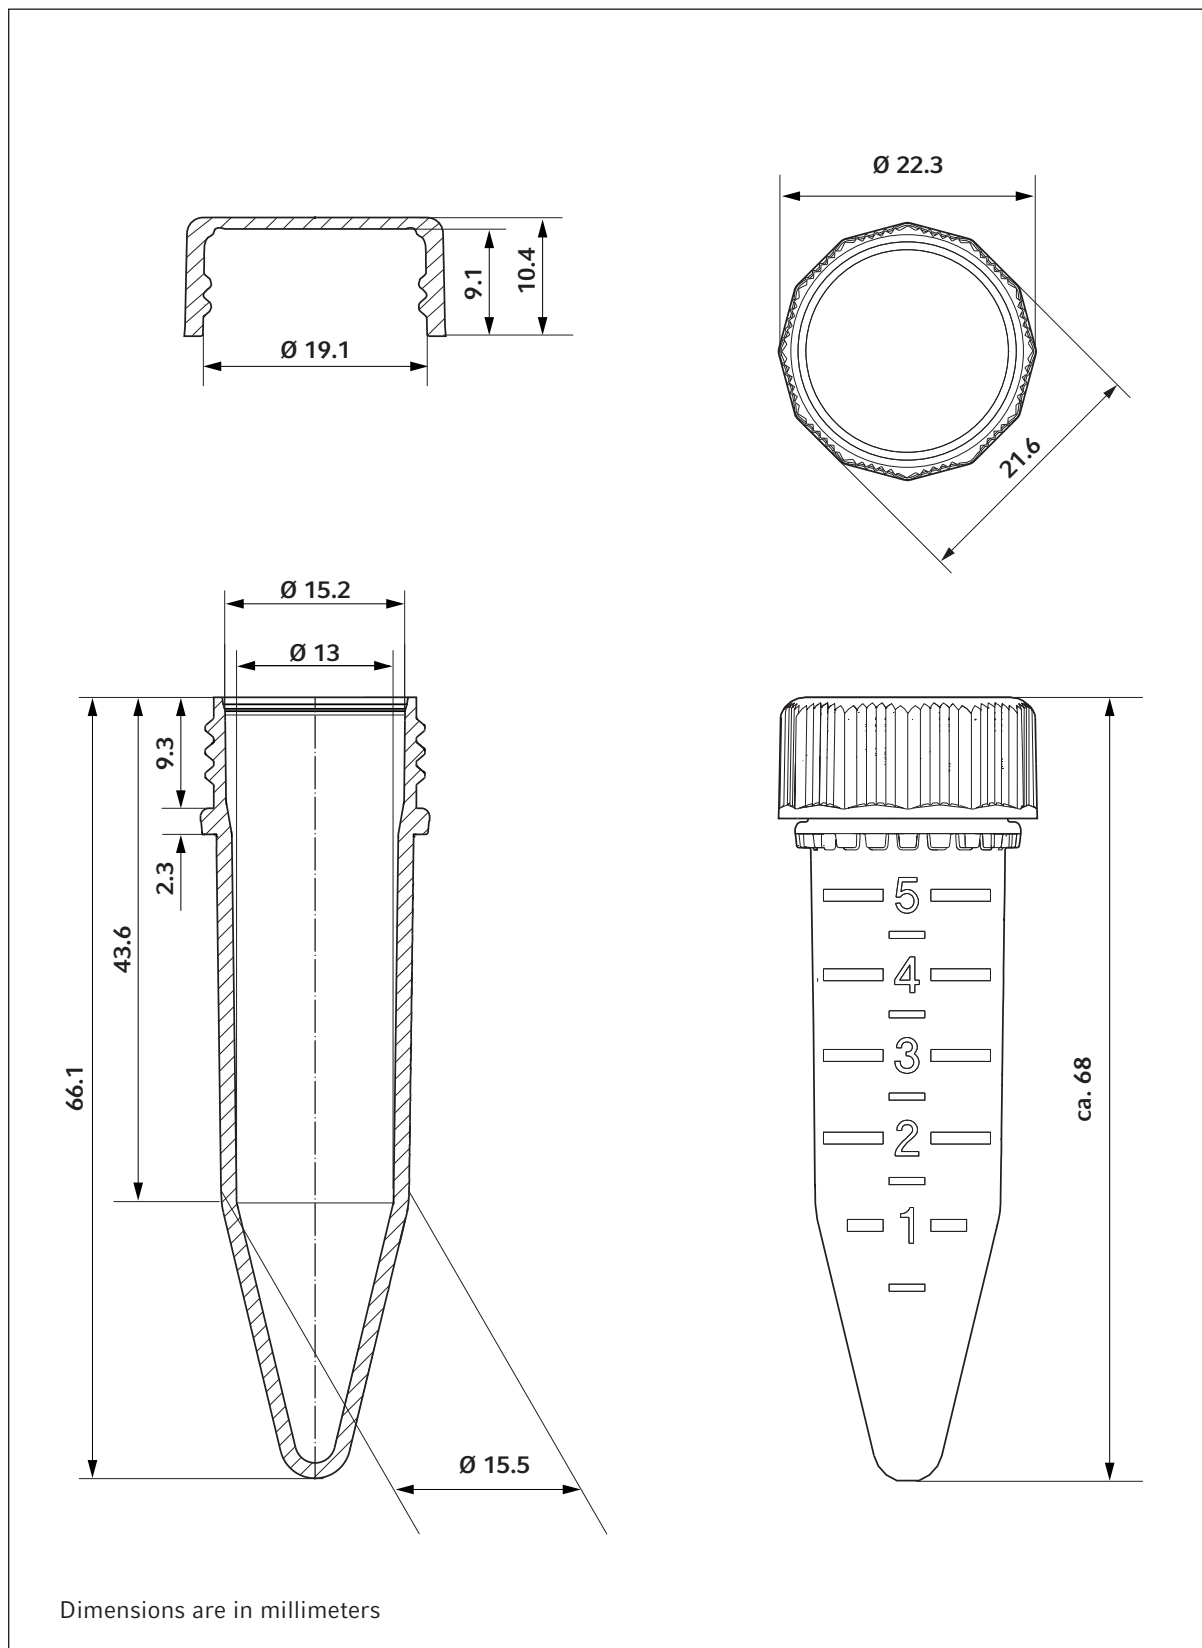

Technical Data Sheet
Eppendorf Tubes 5.0 mL
English (EN)

Your local distributor: www.eppendorf.com/contact
Eppendorf AG · 22331 Hamburg · Germany
eppendorf@eppendorf.com · www.eppendorf.com